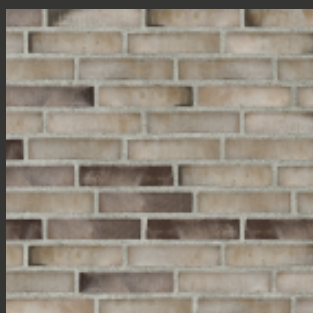

Sten: B544 Corona
Fuge: Standard

Farve:	Brune med hvide og mørke nuancer
Type:	Blødstrøgne sten / Massiv
Størrelse:	228 x 108 x 54 mm
Må afsyres:	Ja
Eksponeringsklasse:	MX3.2
Vandoptag:	Middel
Minutsug:	Middel

Begyndelsen på noget stort

**STRØJER
TEGL**