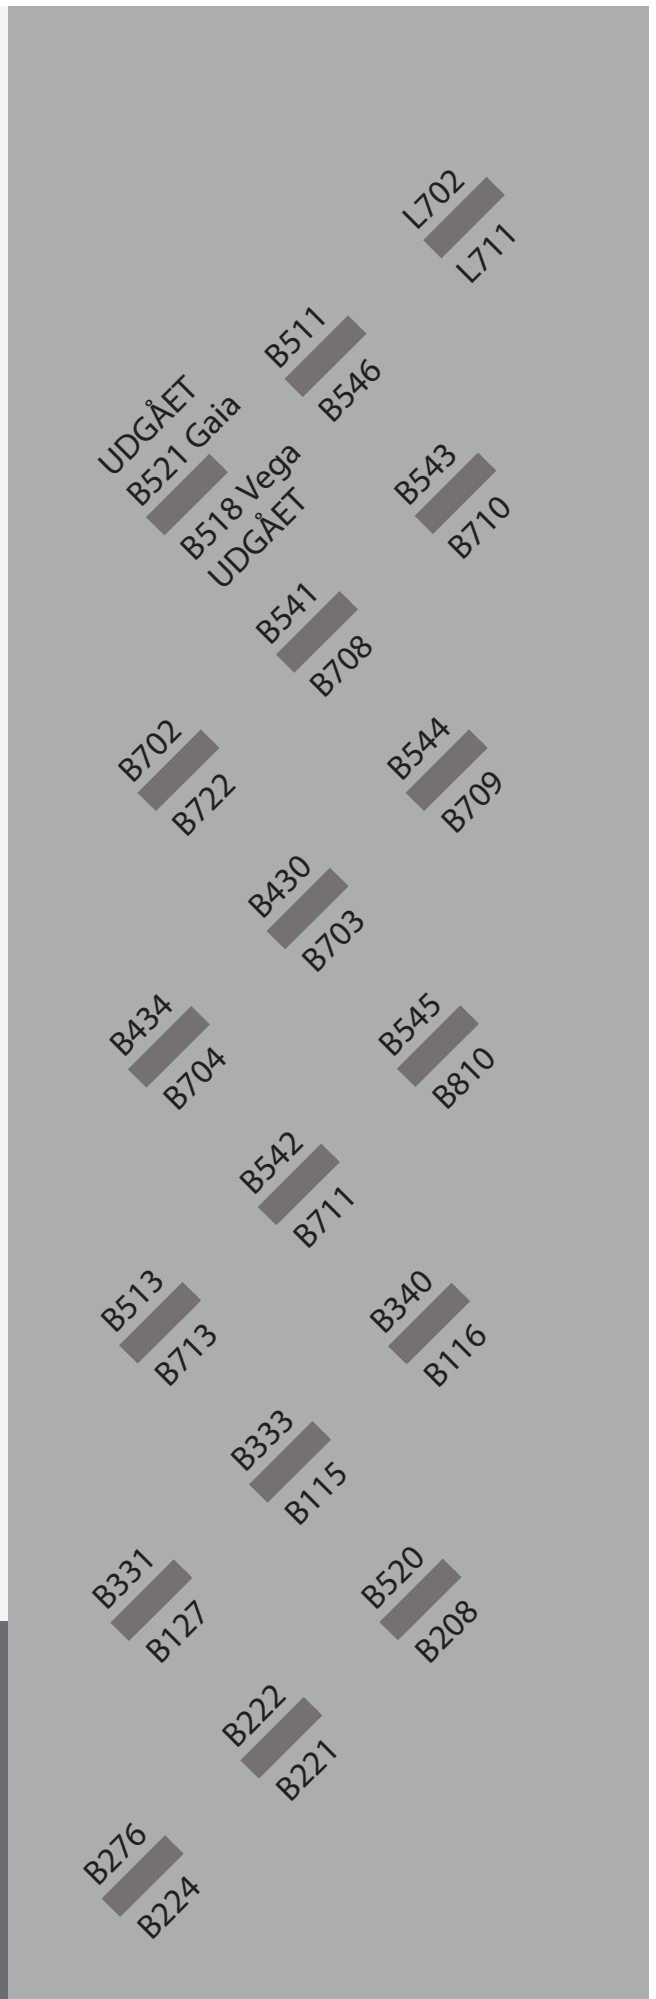

# ASSENS

# STRØJER TEGL

↑  
KONTOR

Toiletbygning

Mursten på toiletbygning:  
Indvendig: B711 m/gråhvid fuger  
Udvendig: B702 m/antracit fuger