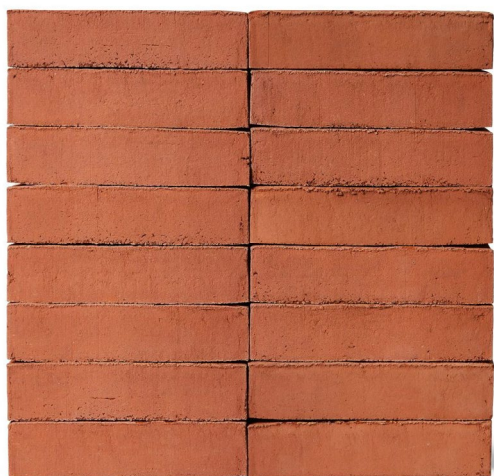

Sten: EW2207 Turup Rød

En rød blødstrøget mursten. Turup Rød er en klassisk renfarvet rød mursten. Turup Rød kan nemt kombineres med andre af vores røde mursten f.eks. som en rolig kontrast EW2221 Goodwood eller EW2224 Kingwood.

Farve:	Rød
Type:	Blødstrøgen, massiv mursten
Størrelse:	228 x 108 x 54 mm (DNF).
Må afsyres:	Ja.
Vandoptag:	Max.-værdi 13%
Minutsug:	2 ± 0,7 kg/m2*

* Den aktuelle, minutsugning for en leverance kan oplyses efter ønske.